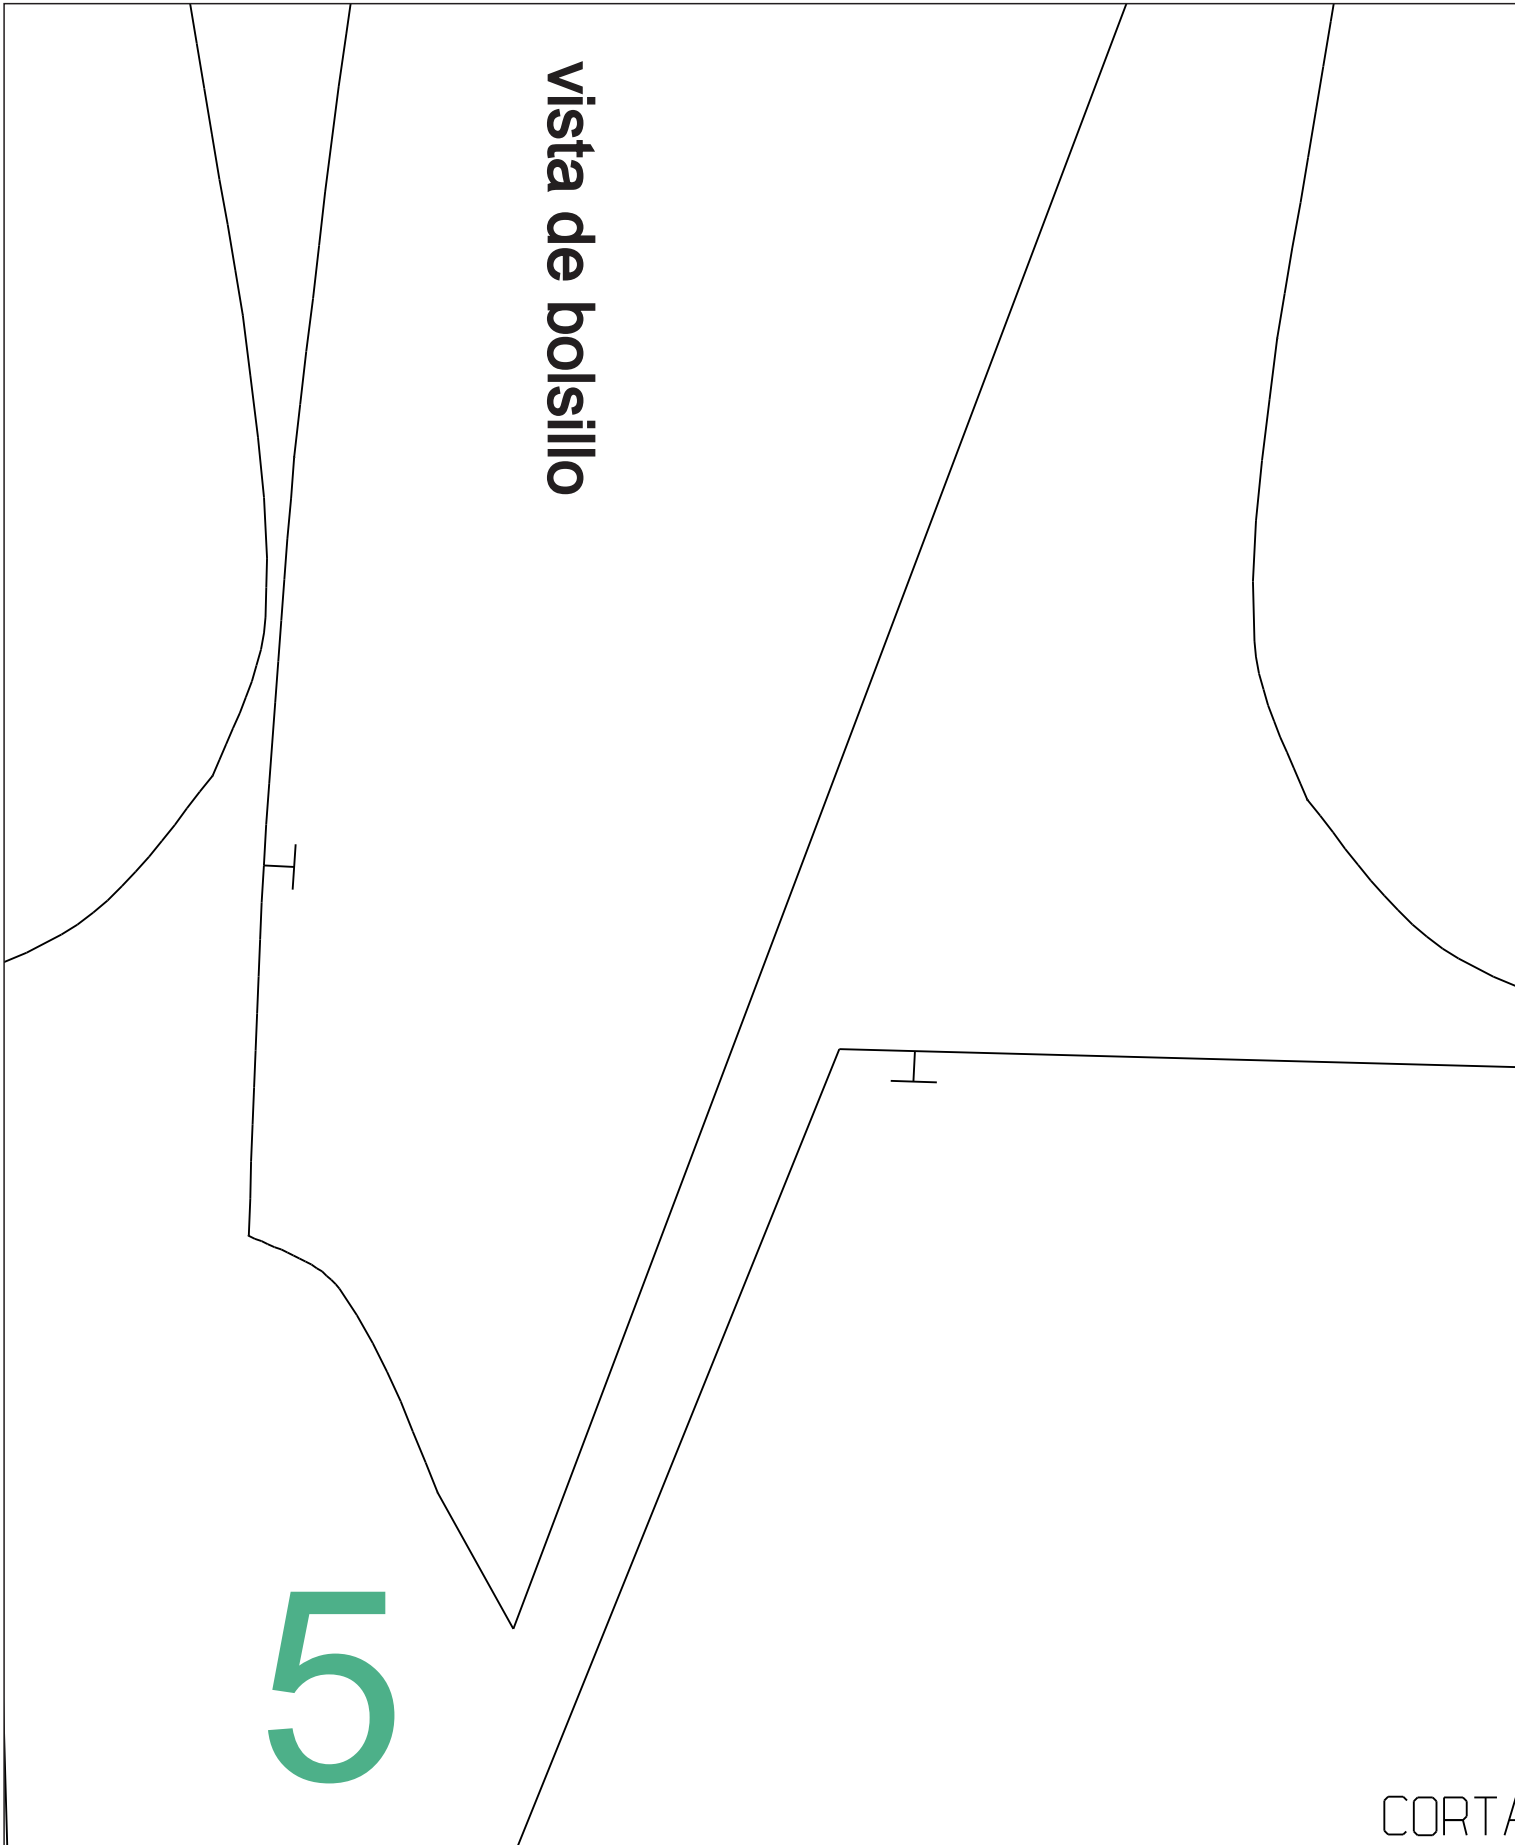

ACADEMIA ALAMODA

Rectángulo 20 cm X 24.4 cm

2

CORTAR
2

CORTAR
2

3

Bolsillo hondo delantero

CORTE EN TELA DE FORRO

4

CORTAR
2

Vista bolsillo

vista de bolsillo

5

CORTA

CORTE EN TELA DE FORRO

6