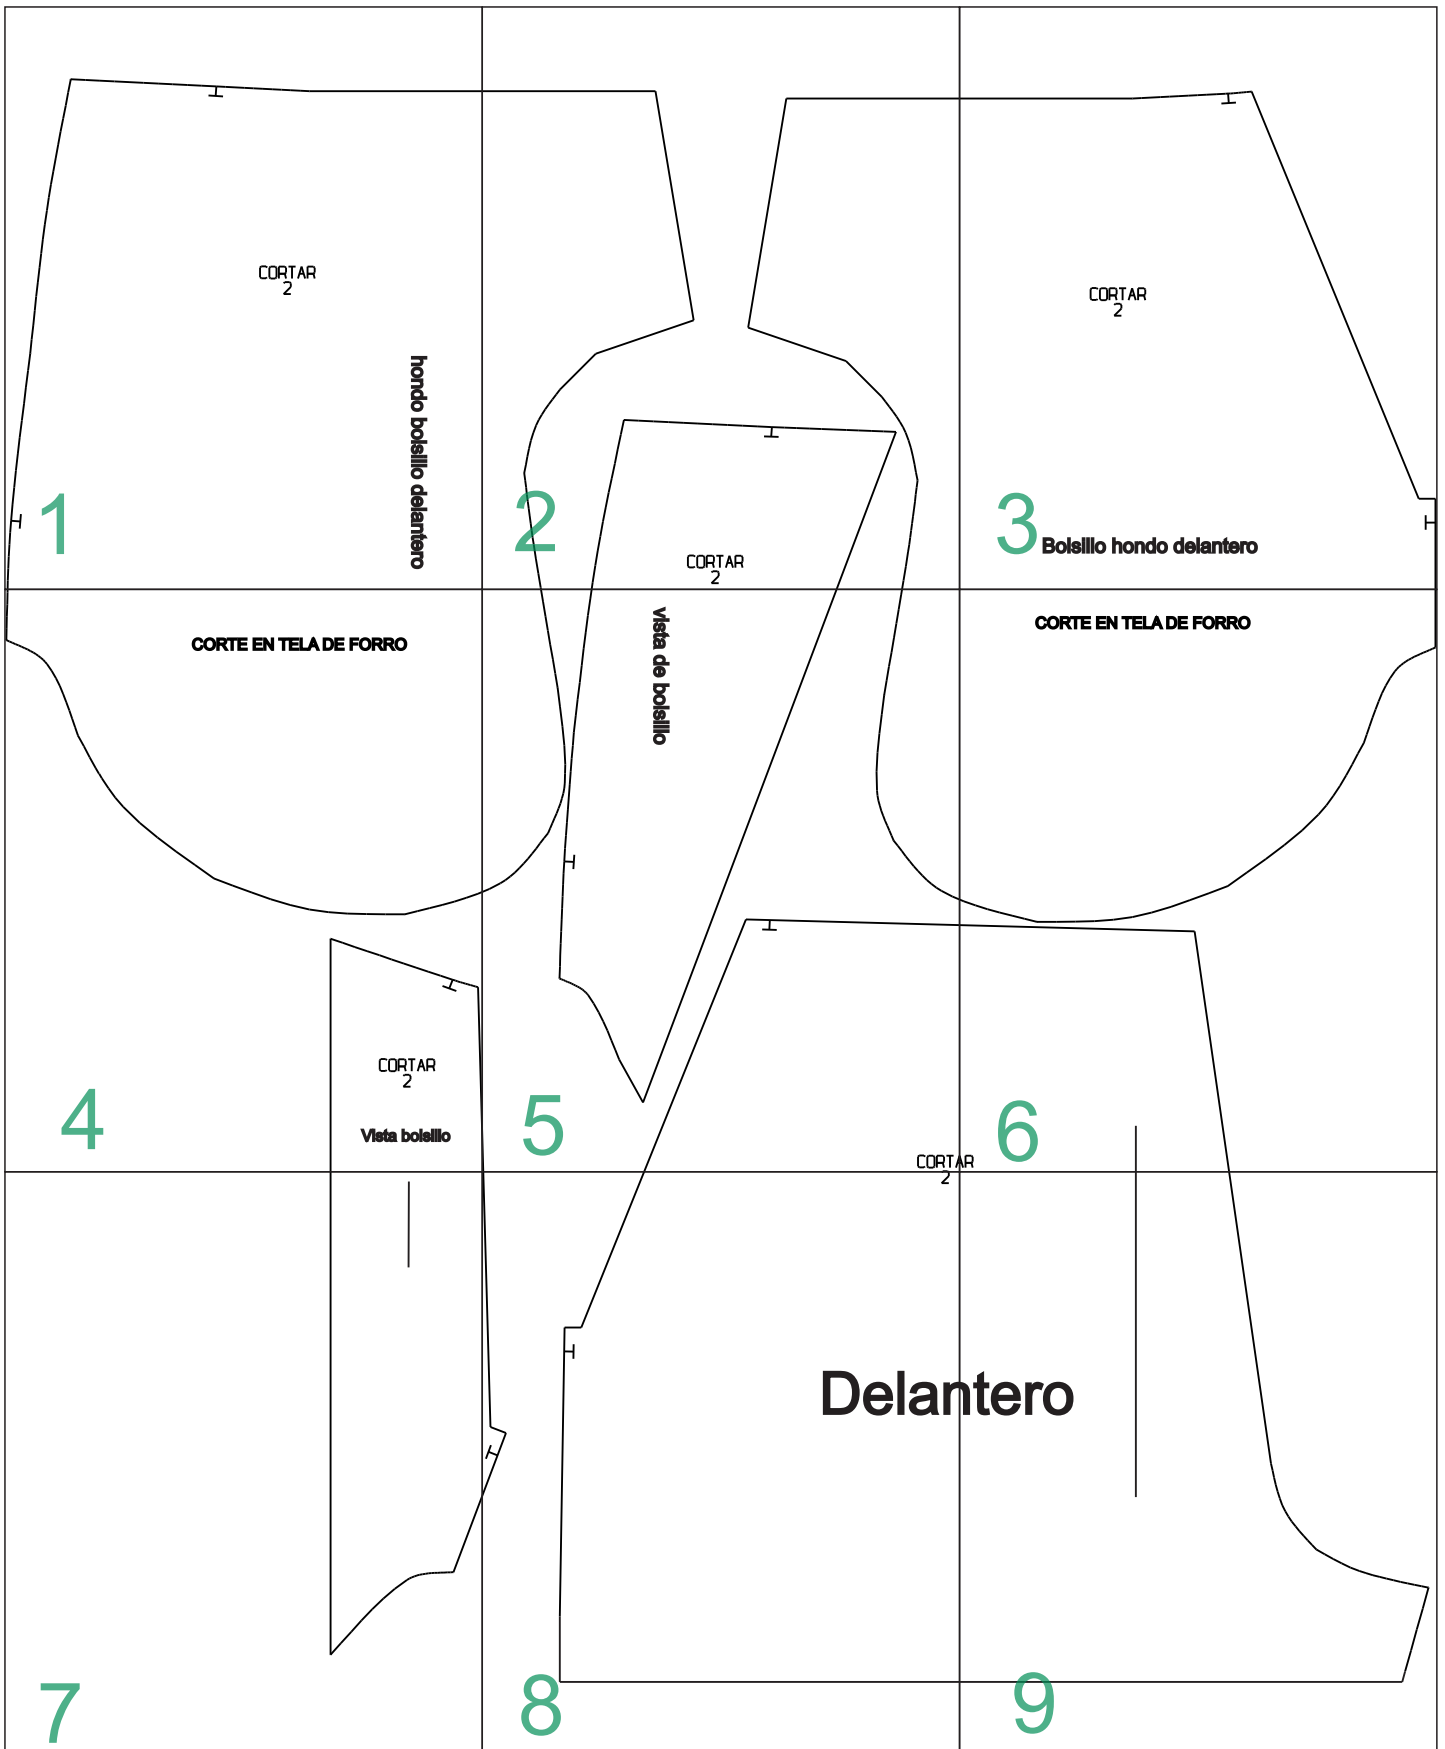

ACADEMIA ALAMODA

Rectángulo 20 cm X 24.4 cm

2

CORTAR
2

CORTAR
2

3

Bolsillo hondo delantero

CORTE EN TELA DE FORRO

4

CORTAR
2

Vista bolsillo

vista de bolsillo

5

CORTA

CORTE EN TELA DE FORRO

6

AR

7

Delar

8

ntero

9